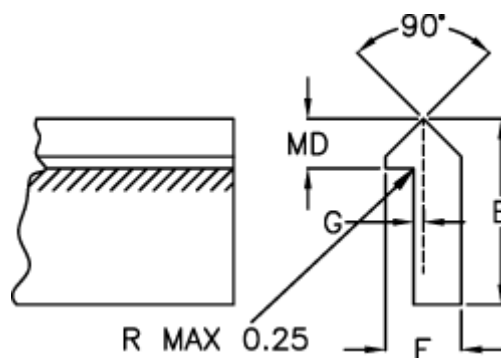

Varenummer: 055913500  
Beskrivelse: Skinne TS1SS 3500mm

## Mål

E = 11.09

F = 4.74

G = 0.78

Kg/m = 0.272

MD(T) = 3.17